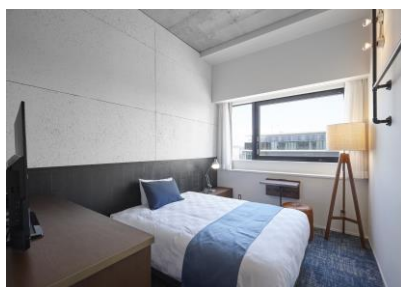

川崎キングスカイフロント東急REIホテル 特別料金のご案内

川崎キングスカイフロント東急REIホテルでは2023年10月17日～2023年10月20日のシンポジウムご参加者向けに期間限定宿泊プランを作成いたしました。ご利用お待ちしております。

【対象期間2023年10月17日から2023年10月20日】

客室タイプ	客室面積	ベッドサイズ	御利用人数	1名あたり	
				税金・サービス料込み 素泊まり	朝食付き
スーペリアダブルルーム	約19㎡	W140xL195	1名利用	¥12,100	¥14,157
		(1BED)	2名利用	¥6,655	¥8,712
スーペリアツインルーム	約24㎡	W110xL195	1名利用	¥15,730	¥17,787
		(2BED)	2名利用	¥8,470	¥10,527

※チェックイン15:00 チェックアウト10:00

※スーペリアダブルルームはシャワーブースのみ、スーペリアツインルームはユニットバス付き

※羽田空港第1ターミナル第2ターミナル行き、川崎駅行きシャトルバス利用いただけます(先着順)

【お願いと確認事項】

- 全室禁煙ルームとなります
- 満室になり次第ご予約は締め切らせていただきます
- スーペリアダブルルームでご予約の際は、他の同グレードのお部屋(スタンダードツイン等)の1名1室利用になる場合がございます。
- ご予約時はシンポジウム参加の旨をご連絡ください。