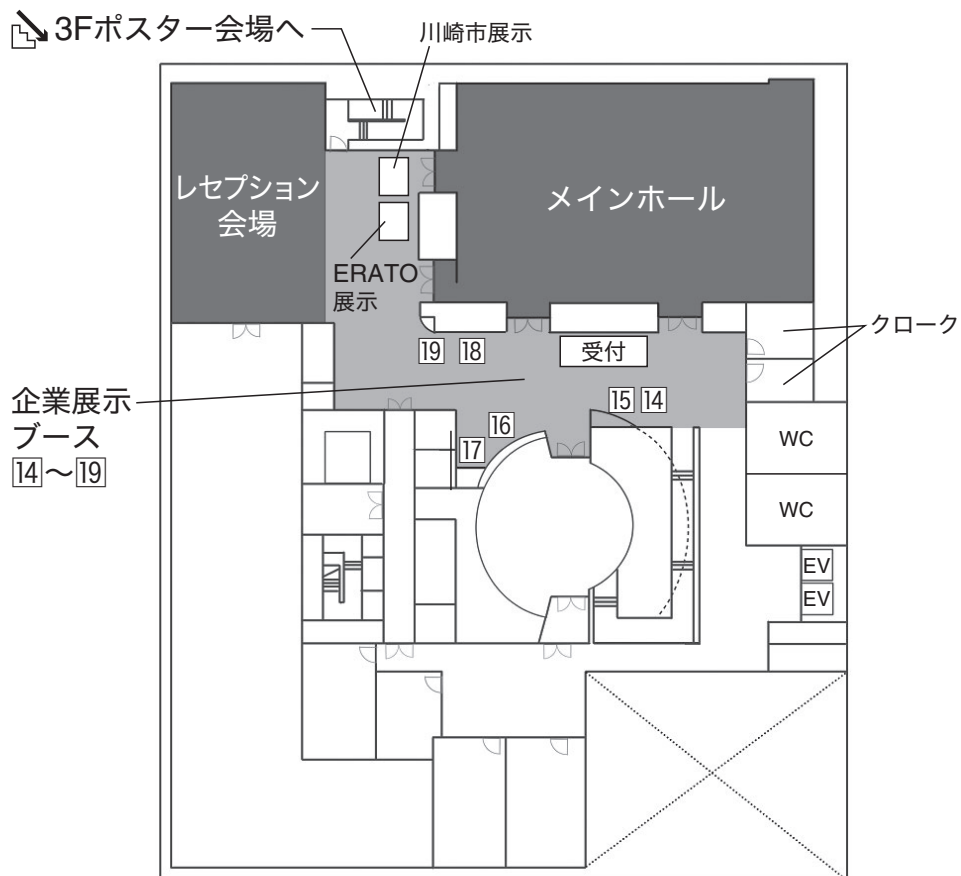

■ Shimadzu Tokyo Innovation Plaza フロアマップ

1F

3F

4F

ブース NO.	協賛企業様	ブース NO.	協賛企業様
1	株式会社島津製作所①	11	日本ウォーターズ株式会社
2	株式会社島津製作所②	12	株式会社協同インターナショナル
3	Noster 株式会社	13	一般財団法人化学物質評価研究機構
4	株式会社アイスティサイエンス	14	ピークサイエンティフィックジャパン株式会社
5	アジレント・テクノロジー株式会社	15	株式会社バイオメディカルサイエンス
6	インフォコム株式会社	16	Keio University WPI-Bio2Q
7	サーモフィッシャーサイエンティフィック株式会社	17	JST 統合化推進プログラム シンマスバンク
8	エーエムアール株式会社	18	三井情報株式会社
9	株式会社エービー・サイエックス	19	大陽日酸株式会社
10	大塚製薬株式会社		